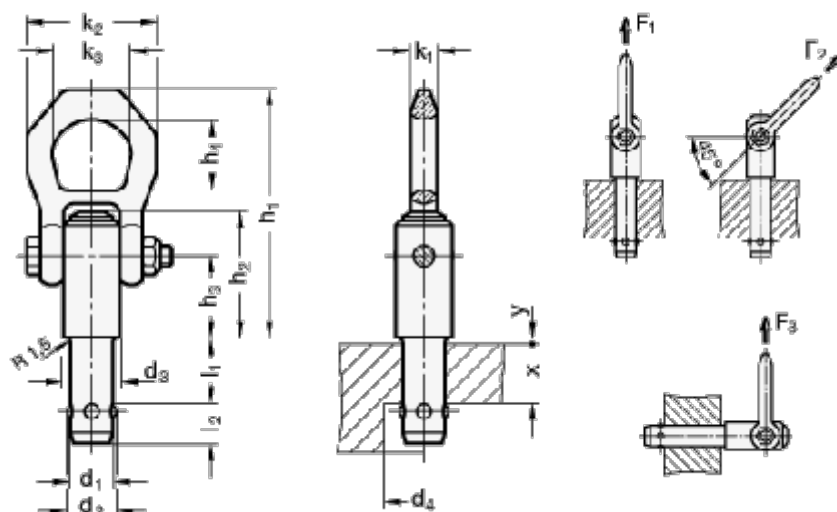

Varenummer: 2011301025NI
 Beskrivelse: E+G Løfte stift i rustfast stål,
 GN 1130-10-25-NI

Mål

d1	= 10	h4	= 27	y = 1.5
d2	= 11.7	l1	= 25	
d3	= 21.5	l2	= 10.199999999999999	
d4	= 12.2	k1	= 11	
F1/F2/F3 kraf i kN	= 2,7/2,4/2,1	k2	= 49	
h1	= 87.5	k3	= 30	
h2	= 38.5	Vægt (g)	= 239	
h3	= 25.7	x	= 15	